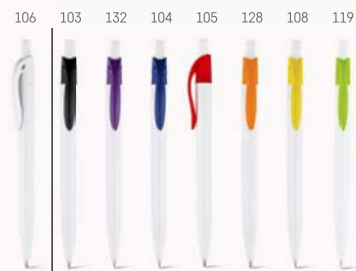

104

102

105

108

128

Aero — 91635

Шариковая ручка с цветным зажимом и резиновым грипом.

∅10 x 140 мм

SRС - 45 x 12 мм

Mars Crystal — 91499

Полупрозрачная шариковая ручка с зажимом, доступна в нескольких цветах.

∅10 x 140 мм

PDP - 40 x 6 мм

Mars — 91498

Шариковая ручка с цветным зажимом.

∅10 x 140 мм