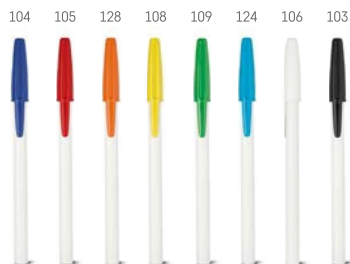

Gaia — 81151

Шариковая ручка из ABS с зажимом и цветным наконечником.

∅ 11 x 141 мм

PDP - 50 x 6 мм

Kiso — 81102

Шариковая ручка из ABS с цветным зажимом и белым корпусом.

∅ 11 x 136 мм

PDP - 50 x 6 мм

CARIOCA

MADE IN EUROPE

Corvina — 91216

CARIOCA® шариковая ручка с цветной крышкой и зажимом.

∅ 10 x 145 мм

PDP - 60 x 5 мм

CARIOCA

MADE IN EUROPE