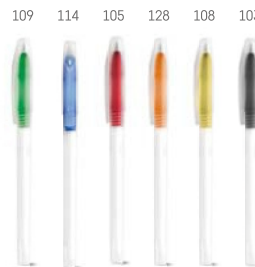

∅ 60 x 160 x 60 мм | Шариковая ручка: 11 x 11 x 141 мм
PDP - 50 x 6 мм

Jade — 51110

Шариковая ручка из ПП. Цветная крышка с зажимом.

∅10 x 142 мм

PDP - 50 x 6 мм

Lucy — 81136

Шариковая ручка из полипропилена с цветным наконечником и прозрачным корпусом.