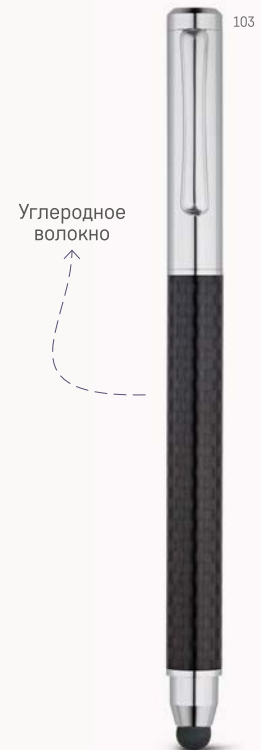

Uwe — 81200

Металлический роллер с зажимом и блестящим корпусом. Поставляется в бумажном футляре с магнитной застежкой.

∅12 x 138 мм |
Футляр: 193 x 62 x 34 мм
DGL - 60 x 40 мм

Durban — 81145

Металлический роллер с плавным рельефом на корпусе. Поставляется в мягком подарочном чехле.

∅12 x 138 мм | Футляр: 175 x 55 x 25 мм
LSR - 35 x 5 мм

Rubic — 91845

Роллер из металла и углеродного волокна. Роллер имеет сенсорный наконечник и зажим. Поставляется в мягком подарочном футляре.

∅11 x 138 мм | Футляр: 175 x 55 x 25 мм
LSR - 40 x 5 мм