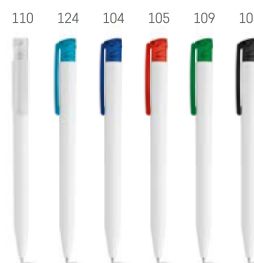

Kiso — 81102

Шариковая ручка из ABS с цветным зажимом и белым корпусом.

∅ 11 x 136 мм

PDP - 50 x 6 мм