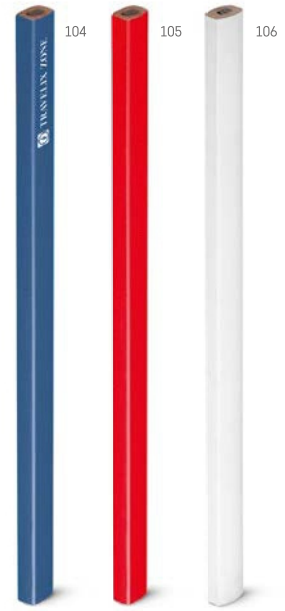

Шариковая ручка из ПП с зажимом. Корпус и крышка непрозрачного цвета.

∅10 x 142 мм

PDP - 50 x 6 мм

Ateneo — 91736

Графитовый карандаш с резинкой (не заточенный).

∅ 7 x 190 мм
PDP - 150 x 5 мм

Графит — 91768

Деревянный плотницкий карандаш (не заточенный).

∅ 11 x 175 x 7 мм
PDP - 50 x 7 мм

Графит Colour — 91725

Деревянный плотницкий карандаш (не заточенный).

∅ 11 x 175 x 7 мм
PDP - 50 x 7 мм

Cornwell — 91716

Заточенный графитовый карандаш с резинкой.