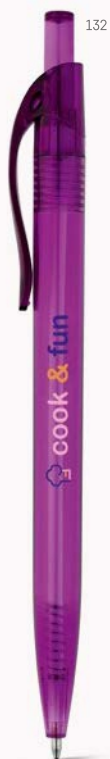

Mars Crystal — 91499

Полупрозрачная шариковая ручка с зажимом, доступна в нескольких цветах.

∅10 x 140 мм

PDP - 40 x 6 мм