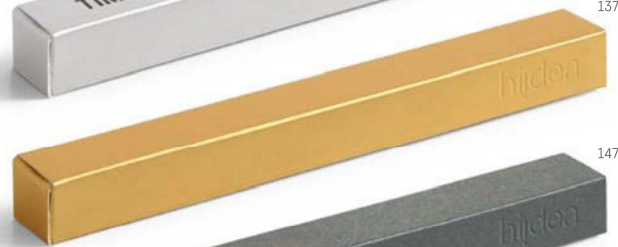

Сделайте свой подарок еще более особенным

Получение подарка становится еще более запоминающимся, когда присутствует момент ожидания и любопытства. Укрепите связь со своим брендом и продемонстрируйте всю свою преданность делу!

103

Speare — 91969

Картонный футляр для 1 ручки. Интерьер с элегантной велюровой подушкой.

▮ 170 x 50 x 28 мм
✂ SCR - 140 x 35 мм

127

137

147

127

Corso — 91951

Металлический футляр для 1 ручки.

▮ 178 x 59 x 21 мм
✂ LSR - 120 x 40 мм

Lello — 91973

Картонный футляр для 1 ручки. Поставляется в разобранном виде.

▮ 150 x 15 x 19 мм
✂ PDP - 60 x 10 мм

103

Casie — 91955

Картонный футляр для 1 ручки. Интерьер с элегантной велюровой подушкой.

▮ 175 x 55 x 25 мм
✂ SCR - 160 x 45 мм

160

103

Pendulo — 91970

Футляр из крафт-бумаги для 1 ручки.

▮ 180 x 43 x 22 мм
✂ SCR - 150 x 25 мм