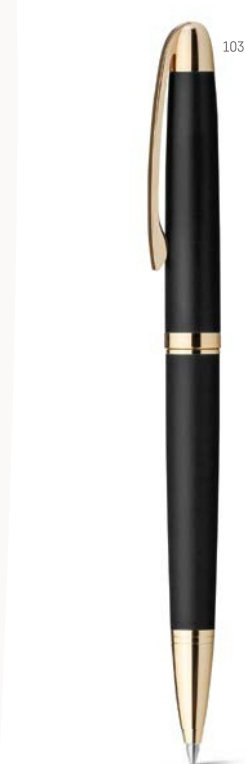

∅ 11 x 142 мм

PDP - 50 x 7 мм

Papyrus — 91621

Шариковая ручка из крафт-бумаги и ABS с сенсорным наконечником.

∅ 10 x 115 мм

PDP - 50 x 6 мм

Элегантное письмо

WR