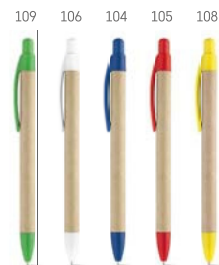

109

104

104 105 119 109

**Nairobi — 91292**

Шариковая ручка из крафт-бумаги с деревянным зажимом.

∅ 9 x 140 мм

PDP - 50 x 6 мм

109