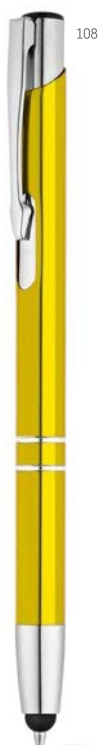

Beta Touch — 91646

Алюминиевая шариковая ручка с зажимом и сенсорным наконечником.

∅ 10 x 138 мм

PDP - 50 x 5 мм