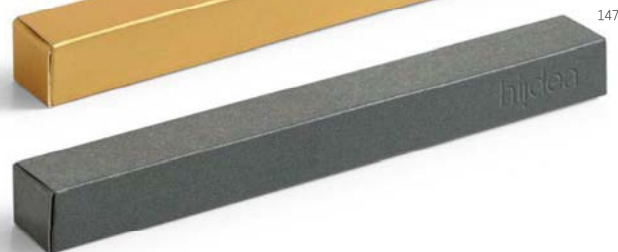

103

Speare — 91969

Картонный футляр для 1 ручки. Интерьер с элегантной велюровой подушкой.

▮ 170 x 50 x 28 мм
✂ SCR - 140 x 35 мм

127

137

147

127