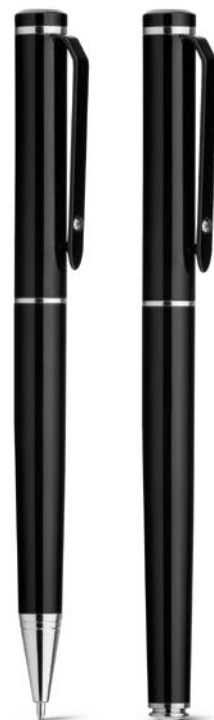

 **Montreal — 91348**

Металлическая шариковая ручка с поворотным механизмом и зажимом. Поставляется в мягком подарочном футляре.

∅ 11 x 138 мм | Футляр: 175 x 55 x 25 мм

✂ LSR - 40 x 6 мм

103

WR

Caliope Set — 81199