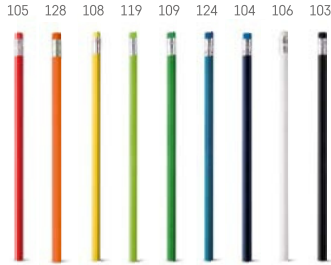

Ateneo — 91736

Графитовый карандаш с резинкой (не заточенный).

∅ 7 x 190 мм
PDP - 150 x 5 мм