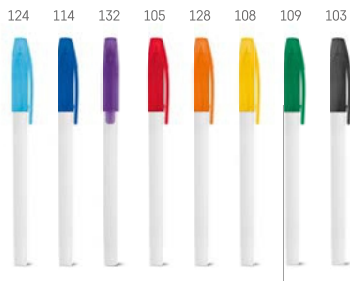

Jade — 51110

Шариковая ручка из ПП. Цветная крышка с зажимом.

∅10 x 142 мм

PDP - 50 x 6 мм