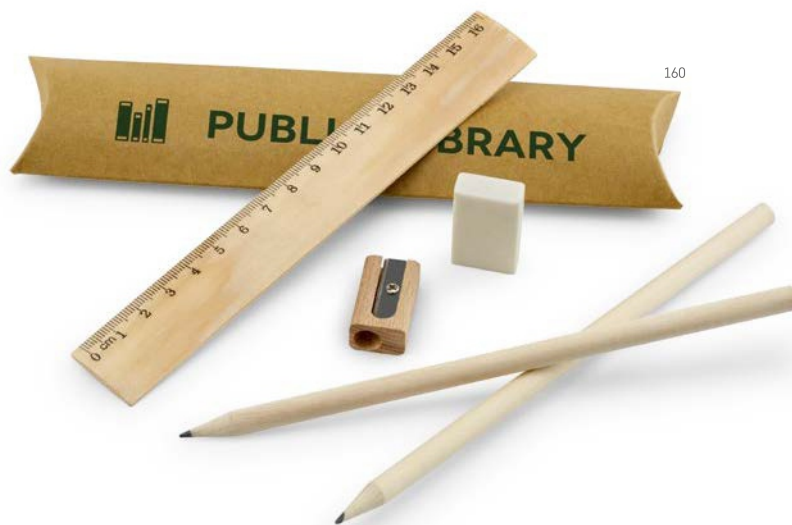

Rhombus — 91932

Письменный набор, в который входят линейка 16,5 см, 2 графитных карандаша, 1 резинка и 1 точилка.

Набор поставляется в картонном чехле.

∅ сумка: 190 x 45 x 20 мм

✂ SCR - 170 x 40 мм